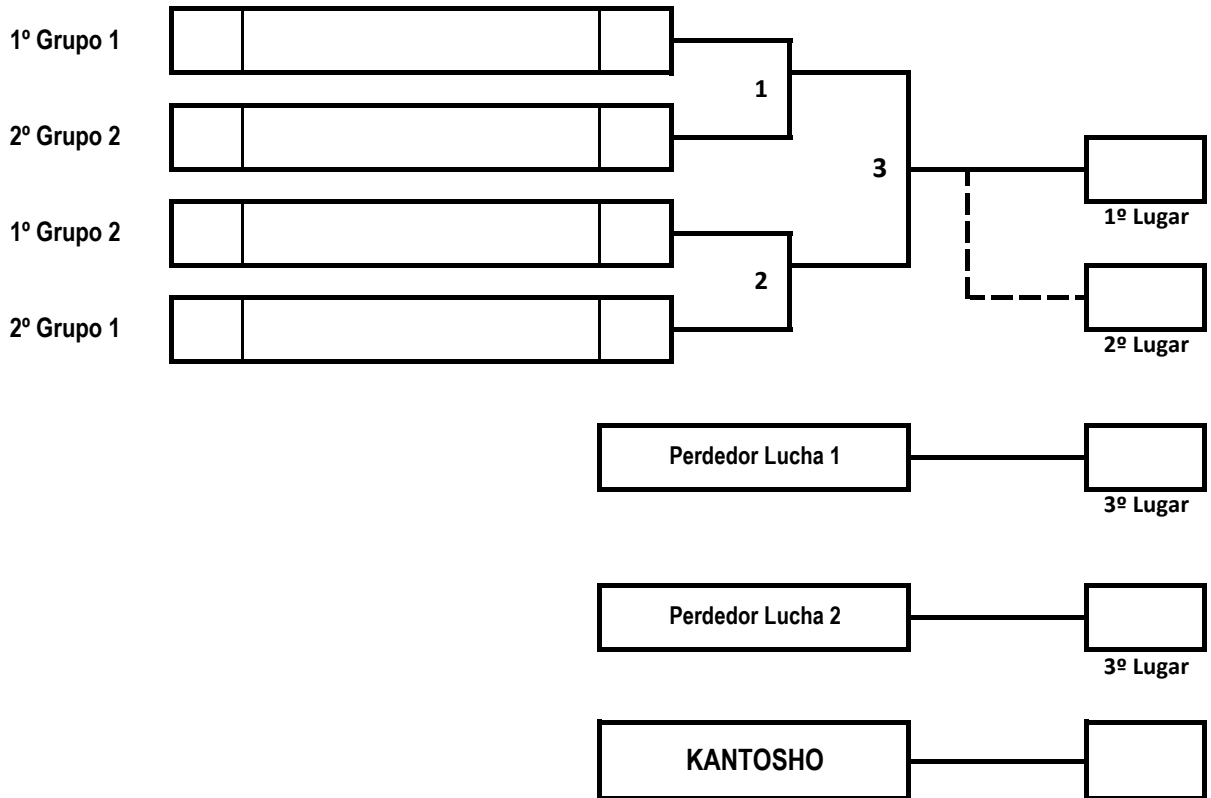

1º Campeonato Interuniversitario PUCE - USFQ

Domingo, 19 de marzo 2017 PUCE - QUITO

CATEGORÍA: Amistoso Preuniversitario

AEK

Categoría:

15 - 17 AÑOS

Cancha:

A

Anotador:

Hoja:

1 de 2

Grupo: 1

	ID	NOMBRE	REN	LUCHAS			VICTORIA	PUNTOS	Clasificación
				1	2	3			
a.	11	Angel Benavides	REN						
b.	12	José Alvarez	KEN						
c.	13	Camila Rodriguez	SEI						
Tiempo:									

Play Off

ID / Nombre	Pt	X	Pt	ID / Nombre	Tiempo
ID / Nombre	Pt	X	Pt	ID / Nombre	Tiempo
ID / Nombre	Pt	X	Pt	ID / Nombre	Tiempo

Grupo: 2

	ID	NOMBRE	REN	LUCHAS			VICTORIA	PUNTOS	Clasificación
				1	2	3			
a.	14	Samir Moreno	SYO						
b.	15	Ismael Peñalosa	SEI						
c.	16	Dilan Santos	KEN						
Tiempo:									

Play Off

ID / Nombre	Pt	X	Pt	ID / Nombre	Tiempo
ID / Nombre	Pt	X	Pt	ID / Nombre	Tiempo
ID / Nombre	Pt	X	Pt	ID / Nombre	Tiempo

Firma

Nombre del Jefe de la Cancha (Koto Shunin)

1º Campeonato Interuniversitario PUCE - USFQ

PUCE - QUITO

Domngo, 19 de marzo 2017

CATEGORÍA: Amistoso Preuniversitario